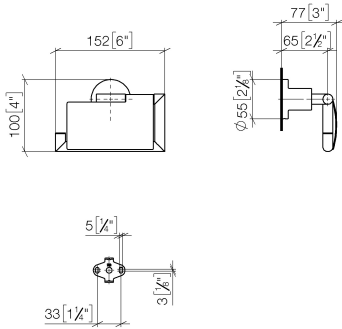

83 510 892

- Breite 152 mm
- Höhe 100 mm
- Rosette Ø 55 mm
- Ausladung 77 mm

	Dark Chrome	83 510 892-19
	Chrom	83 510 892-00
	Platin gebürstet	83 510 892-06
	Platin	83 510 892-08
	Messing gebürstet (23kt Gold)	83 510 892-28
	Schwarz matt	83 510 892-33
	Champagne gebürstet (22kt Gold)	83 510 892-46
	Champagne (22kt Gold)	83 510 892-47
	Chrom gebürstet	83 510 892-93
	Dark Platinum gebürstet	83 510 892-99

83 510 892

mm [inches]

83 510 892

Ersatzteile für die  
anderen  
Oberflächenvarianten  
finden Sie hier:  
Chrom